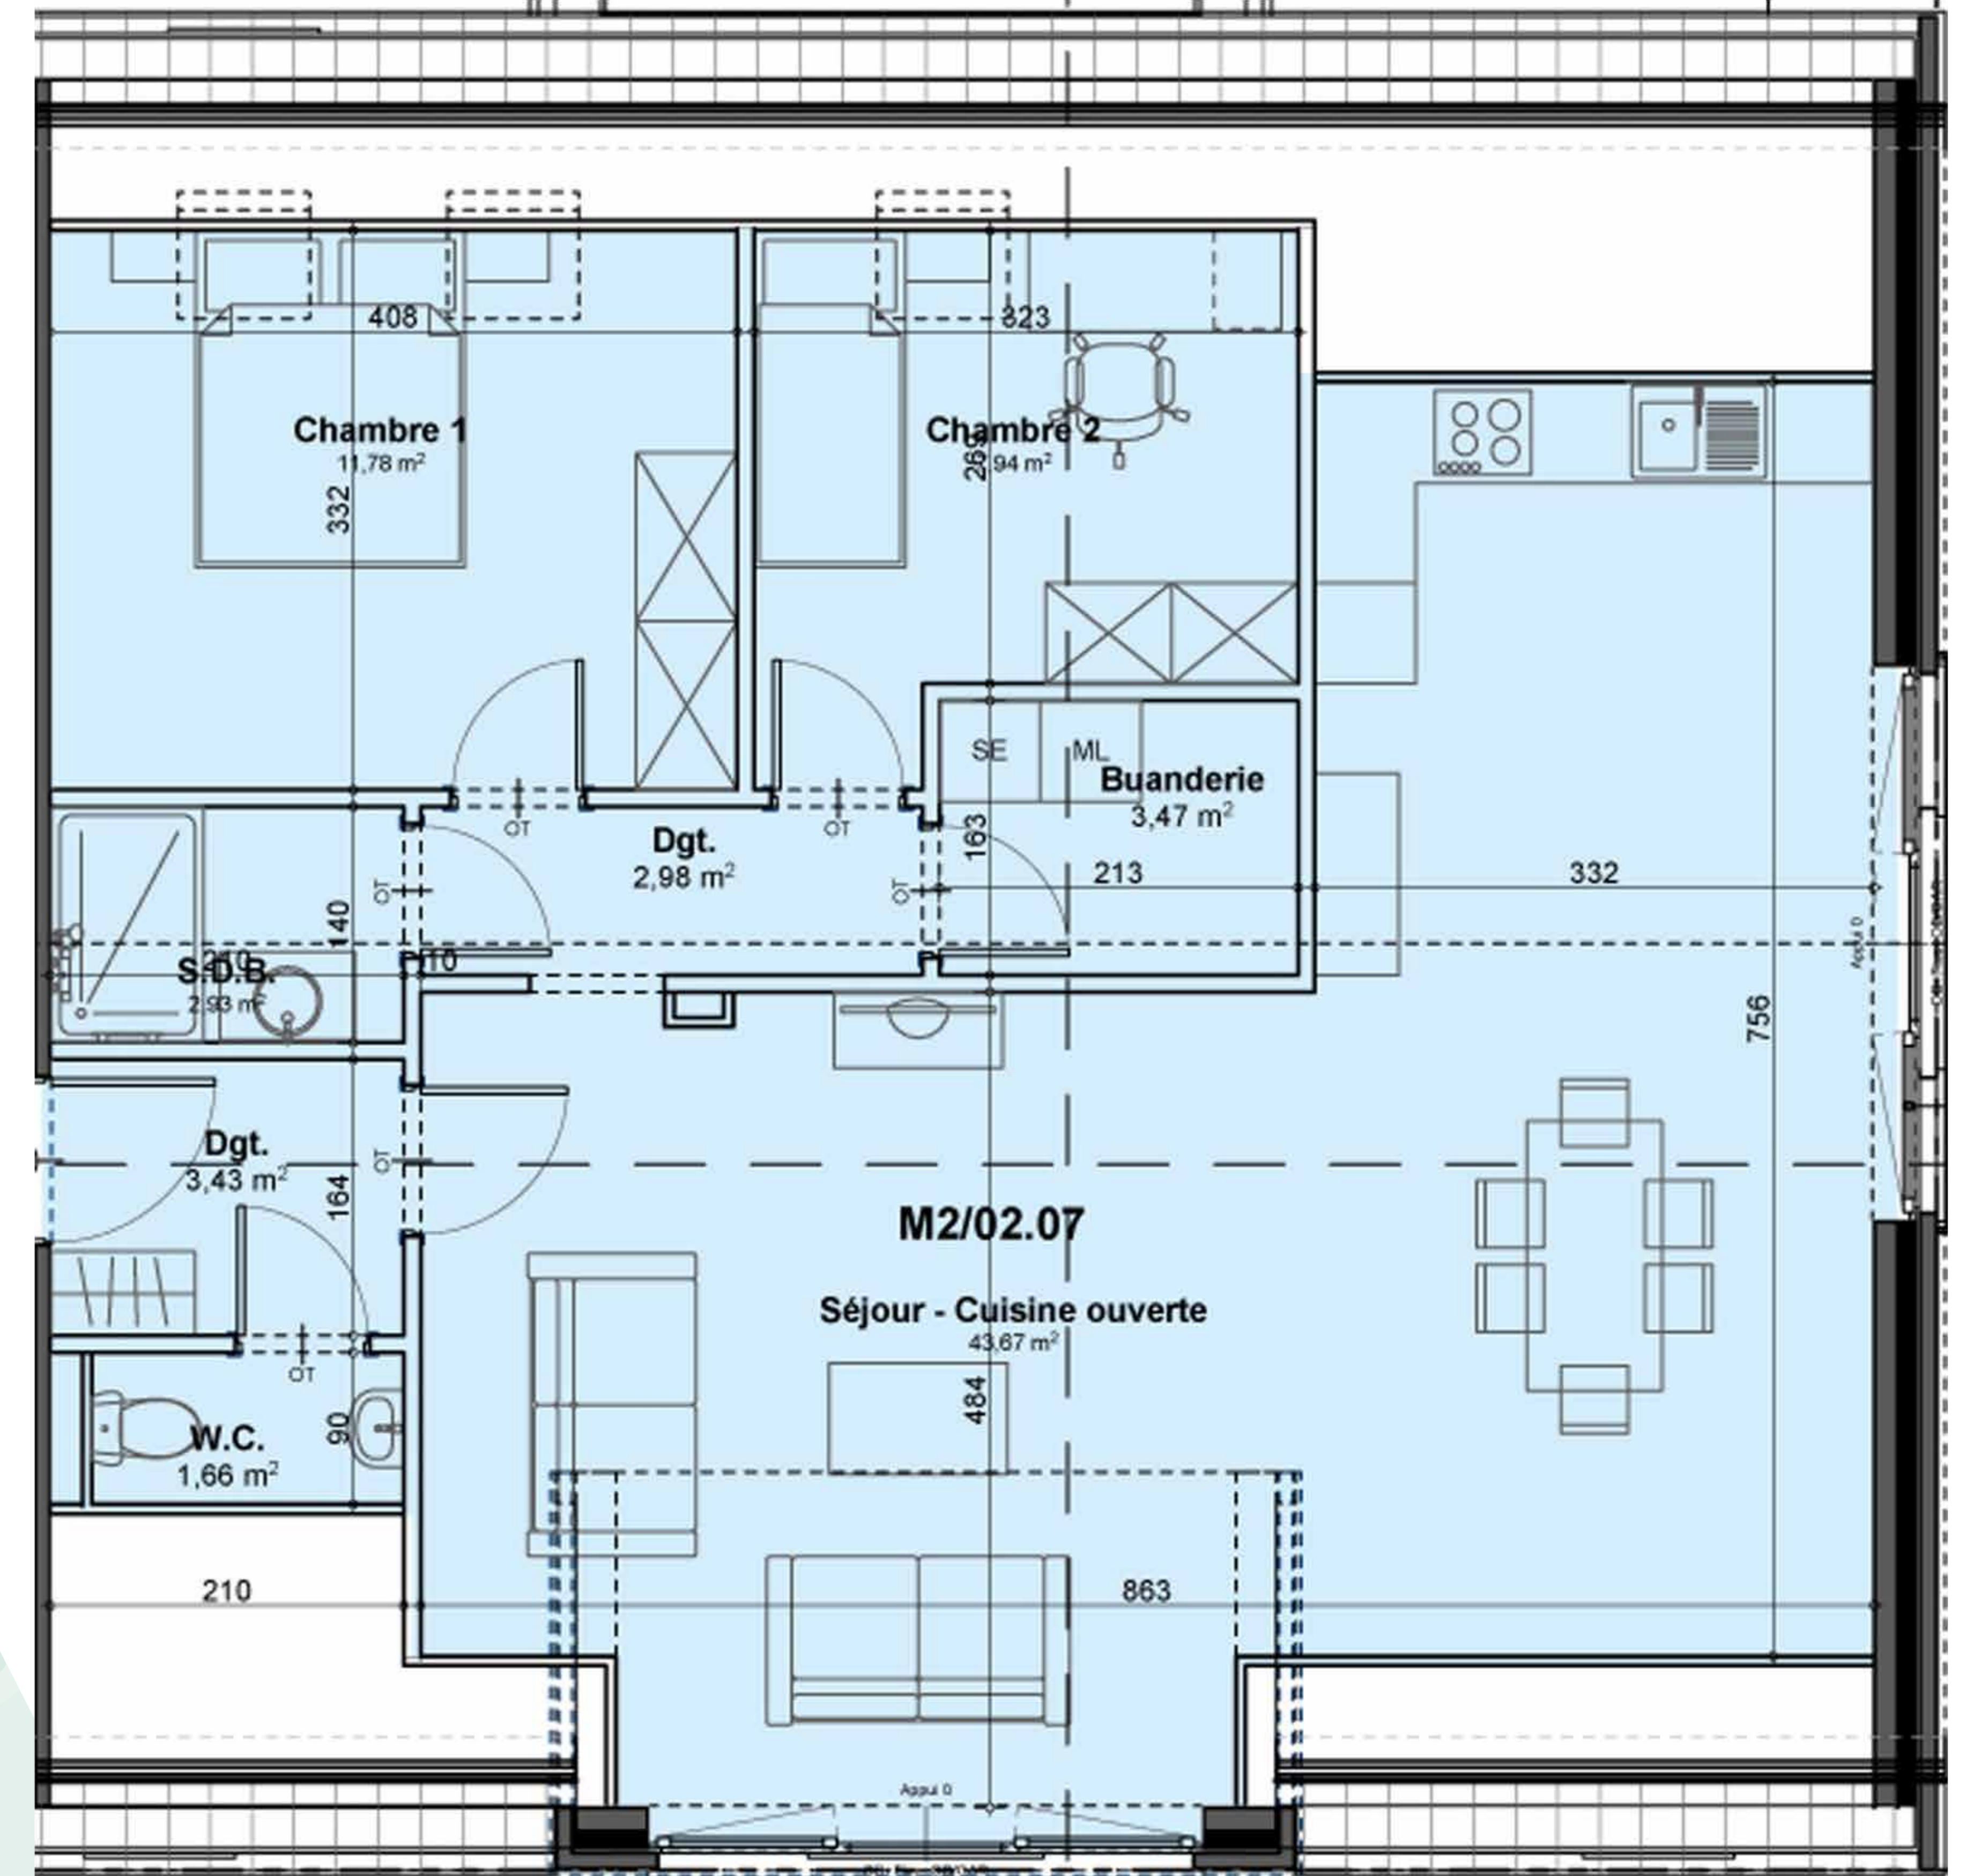

## Appartement A02.07

 : 1     : 1     : 85.0m<sup>2</sup>

2ÈME ÉTAGE BLOC A

VUE DE FACE

Découvrez votre nouveau lieu de vie...

Contact : 061.58.89.24